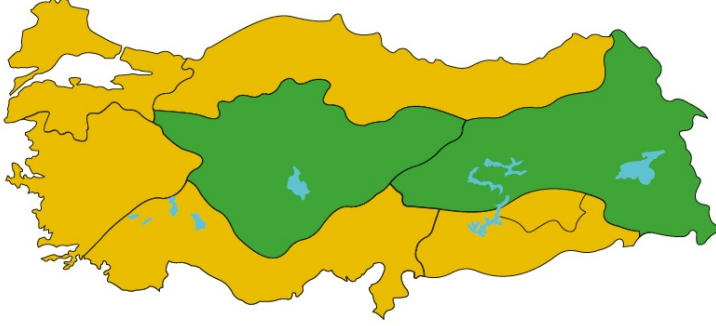

DKC5741

Serin bölgelerde ana ürün ekimlerine uygun, çok yüksek verim potansiyeli ve erken rutubet atmasıyla öne çıkan erkenci danelik mısır tohumu

FAO500

Bize Ulaşın

ÇEŞİDİN TEMEL ÖZELLİKLERİ

Verim

Her toprak koşuluna adaptasyonu yüksek tohumları kullanarak tarlanızın gerçek potansiyeline ulaşın, dekar başına kazancınızı artırın.

Rutubet Atma Mükemmel

Sıcak Stres Toleransı Mükemmel

Kök hastalığı (Fusarium) Toleransı Çok İyi

Yaprak Hastalığı (HT) Toleransı Çok İyi

Hasatta Yeşil Kalma Çok İyi

EKİME UYGUN BÖLGELER

EKİME UYGUN BÖLGELER

İLGİLİ DOKÜMANLAR